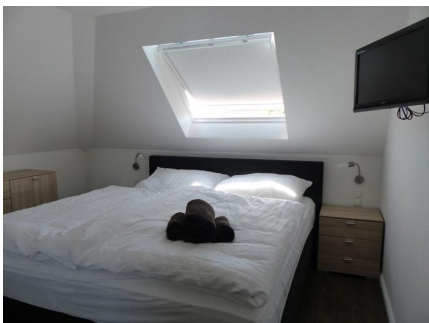

pringbett mit Abstelltischen, Bettwäsche in xxl-Größe, Kleiderschrank mit Ganzkörperspiegel, Flachbildschirm,
Radiowecker mit CD-Player, Verdunklungsrollo & Wandheizkörper